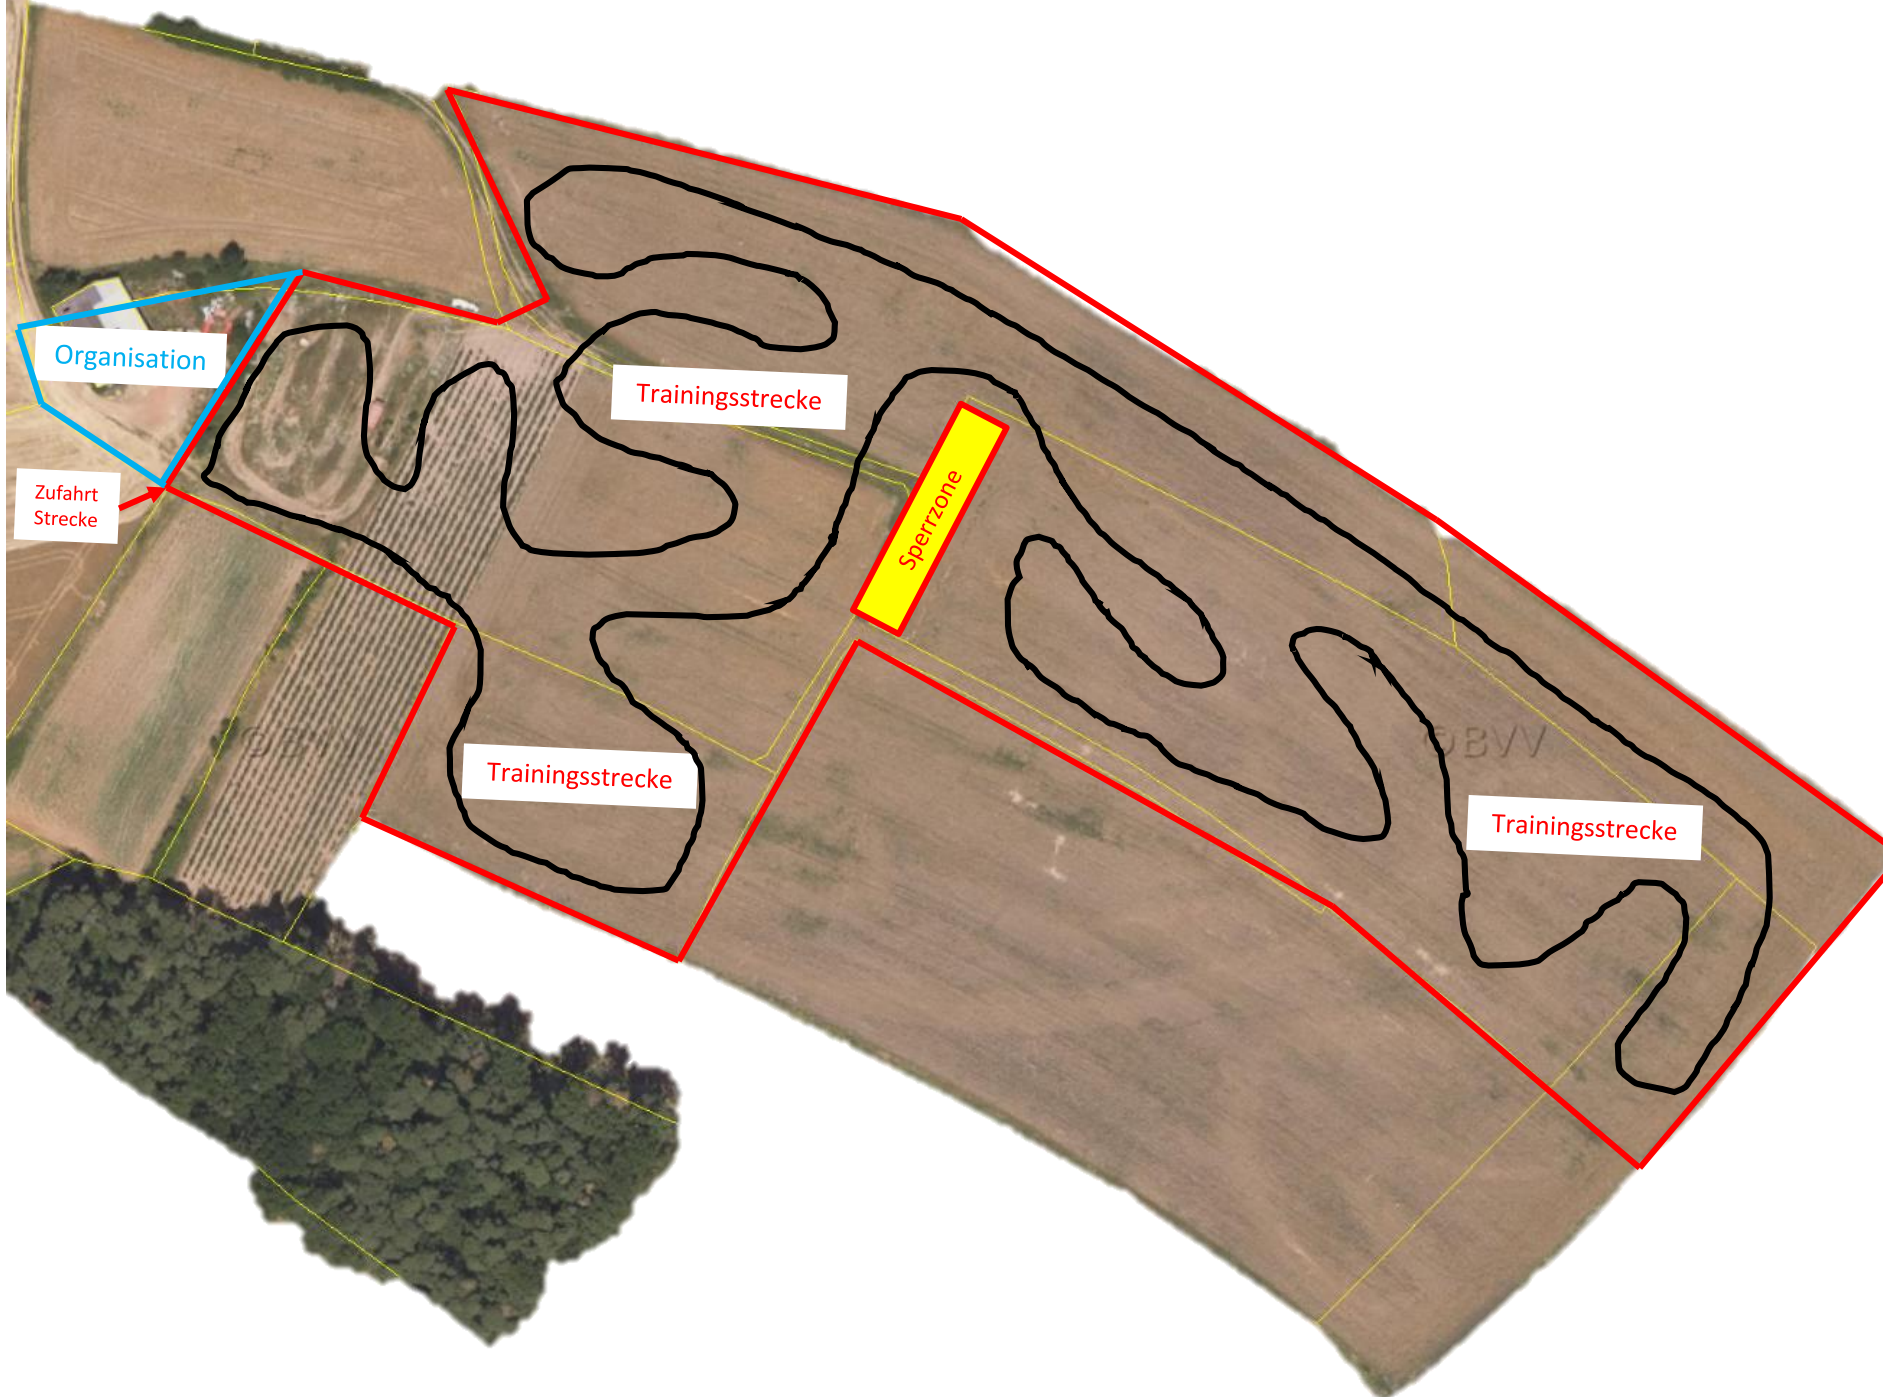

Neunkirchen am Brand

Zufahrt

Zufahrt

Veranstaltungsgelände

Dormitz

Edeka Dietrich

Gaststätte "Zur Tabakstaude"

Blandbach

Hans Sachs Straße

Albrecht-Dürer-Straße

St2240

St2240

St2240

Erlehnhofer Str.

Erlehnhofer Str.

Hauptstraße

zum
aum

Braunerstraße

Eisenstraße

Organisation

Zufahrt
Strecke

Trainingsstrecke

Sperrzone

Trainingsstrecke

Trainingsstrecke